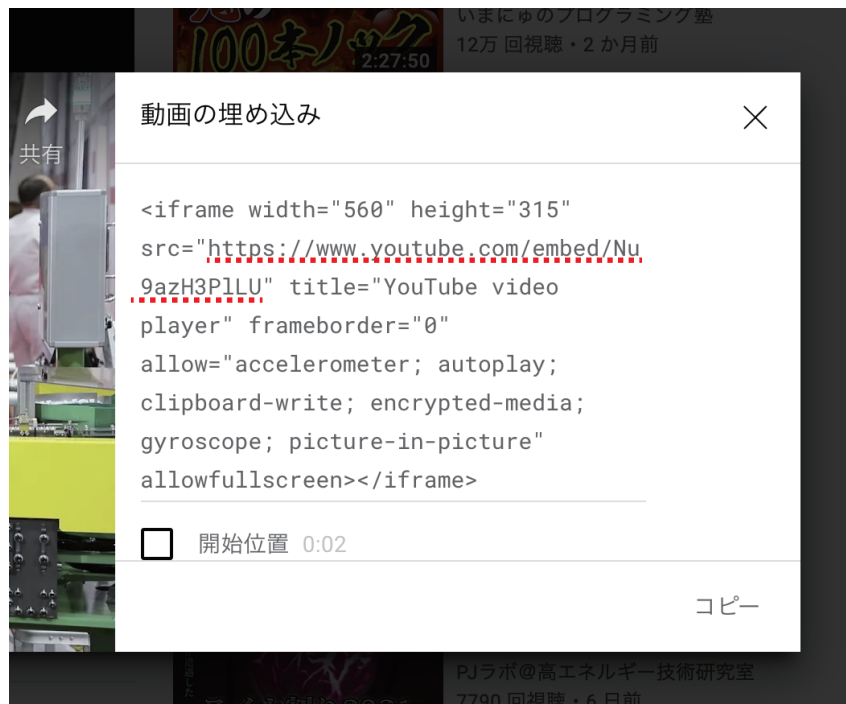

YouTube の URL 貼り付け方法について

①動画下にある「共有」をクリックします。

②「埋め込む」をクリックしてください。

③下線の部分をコピーして貼り付けてください。

メイン画像 (Youtube)

メインイメージ部分に表示するYoutubeの埋め込み用URLを入力してください。*Youtubeを設定されている場合、Youtubeが優先して表示されます。

<https://www.youtube.com/embed/Nu9azH3PILU>